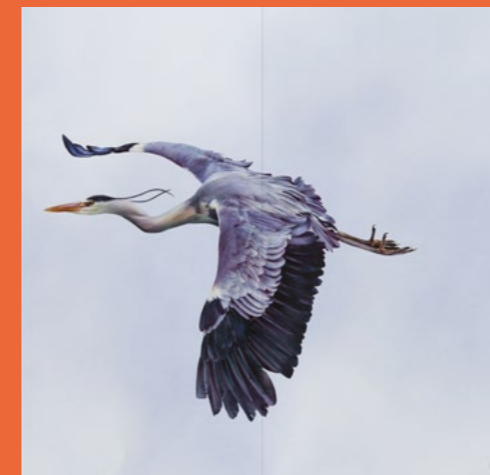

Über 72 Einzelsegmente entfaltet sich dieses monumentale Wandgemälde, geschaffen von 15 Porzellanmalern. Zu sehen sind 72 Vögel aus allen Kontinenten, festgehalten in dynamischen Flugposen – ein Novum im motivischen Repertoire der Manufaktur. Die dramatische Komposition umfasst eine Vielzahl verschiedener Maltechniken, die zu vollem Effekt eingesetzt werden. So lässt der gestuppte Wolkenfond, die detailreich ausgearbeitete und in mehreren Dekorbränden fixierte Vogelmalerei farbenfroh erstrahlen. Einzelsegmente erhältlich und nach Kundenwunsch auch individuell bestellbar.

(EN)

This monumental wall painting is spread over 72 segments and was created by 15 porcelain painters. It features 72 birds from all continents, captured in dynamic flying poses – a novelty in the Meissen's design repertoire. The dramatic composition employs a wide range of painting techniques that come together to create an extraordinary effect. The cloudy background is daubed onto the base and brings out the vibrant colours of the intricately detailed birds, which are painted by hand and finished in a series of firings. Individual segments are available and can be ordered individually.

3 EXOTEN (THREE EXOTIC BIRDS)
60 x 90 cm
936S10-9M575-1

VOGELSCHWARM
(FLOCK OF BIRDS)
120 x 90 cm
936S12-9M577-1

GRAUREIHER
(GREY HERON)
60 x 60 cm
936S09-9M574-1

VOGELSCHWARM KOMPLETT
(FLOCK OF BIRDS COMPLETE)
240 x 540 cm
936K00-9M854-1