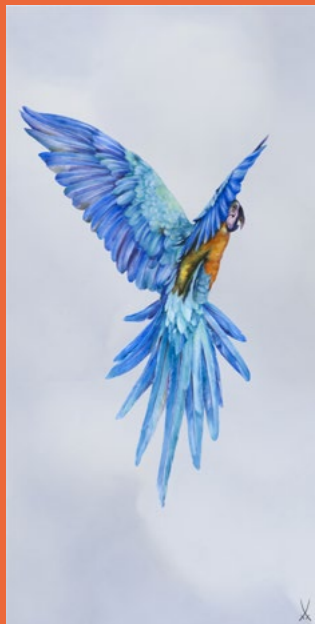

W A N D B I L D E R

VOGELSCHWARM

STAATLICHE PORZELLAN-MANUFAKTUR
MEISSEN GMBH

DUNKELROTER ARA
(CRIMSON MACAW)
60 x 60 cm
936S08-9M574-1

ARA & IBIS (MACAW AND IBIS)
60 x 60 cm
936S07-9M574-1

GELBBRUST-ARA
(BLUE-AND-YELLOW MACAW)
60 x 30 cm
936S06-9M573-1

WEISSE TAUBE
(WHITE DOVE)
60 x 30 cm
936S05-9M573-1

ROTER PARADIESVOGEL
(RED BIRD-OF-PARADISE)
60 x 30 cm
936S04-9M573-1

FLOCK OF BIRDS

WANDBILDER

WALL PICTURES

MODELL (MODEL)

MEISSEN ATELIER

(DE)

Über 72 Einzelsegmente entfaltet sich dieses monumentale Wandgemälde, geschaffen von 15 Porzellanmalern. Zu sehen sind 72 Vögel aus allen Kontinenten, festgehalten in dynamischen Flugposen – ein Novum im motivischen Repertoire der Manufaktur. Die dramatische Komposition umfasst eine Vielzahl verschiedener Maltechniken, die zu vollem Effekt eingesetzt werden. So lässt der gestuppte Wolkenfond, die detailreich ausgearbeitete und in mehreren Dekorbränden fixierte Vogelmalerei farbenfroh erstrahlen. Einzelsegmente erhältlich und nach Kundenwunsch auch individuell bestellbar.