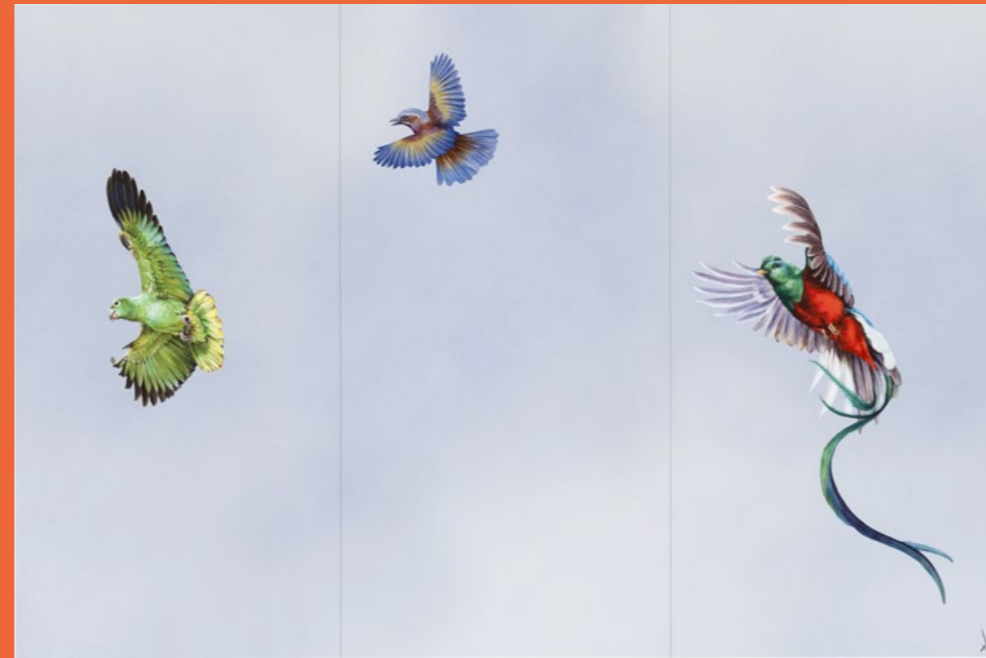

W A N D B I L D E R

VOGELSCHWARM

STAATLICHE PORZELLAN-MANUFAKTUR
MEISSEN GMBH

DUNKELROTER ARA
(CRIMSON MACAW)
60 x 60 cm
936S08-9M574-1

ARA & IBIS (MACAW AND IBIS)
60 x 60 cm
936S07-9M574-1

GELBBRUST-ARA
(BLUE-AND-YELLOW MACAW)
60 x 30 cm
936S06-9M573-1

WEISSE TAUBE
(WHITE DOVE)
60 x 30 cm
936S05-9M573-1

ROTER PARADIESVOGEL
(RED BIRD-OF-PARADISE)
60 x 30 cm
936S04-9M573-1

FLOCK OF BIRDS

WANDBILDER

WALL PICTURES

MODELL (MODEL)

MEISSEN ATELIER

(DE)

Über 72 Einzelsegmente entfaltet sich dieses monumentale Wandgemälde, geschaffen von 15 Porzellanmalern. Zu sehen sind 72 Vögel aus allen Kontinenten, festgehalten in dynamischen Flugposen – ein Novum im motivischen Repertoire der Manufaktur. Die dramatische Komposition umfasst eine Vielzahl verschiedener Maltechniken, die zu vollem Effekt eingesetzt werden. So lässt der gestuppte Wolkenfond, die detailreich ausgearbeitete und in mehreren Dekorbränden fixierte Vogelmalerei farbenfroh erstrahlen. Einzelsegmente erhältlich und nach Kundenwunsch auch individuell bestellbar.

(EN)

This monumental wall painting is spread over 72 segments and was created by 15 porcelain painters. It features 72 birds from all continents, captured in dynamic flying poses – a novelty in the Meissen's design repertoire. The dramatic composition employs a wide range of painting techniques that come together to create an extraordinary effect. The cloudy background is daubed onto the base and brings out the vibrant colours of the intricately detailed birds, which are painted by hand and finished in a series of firings. Individual segments are available and can be ordered individually.